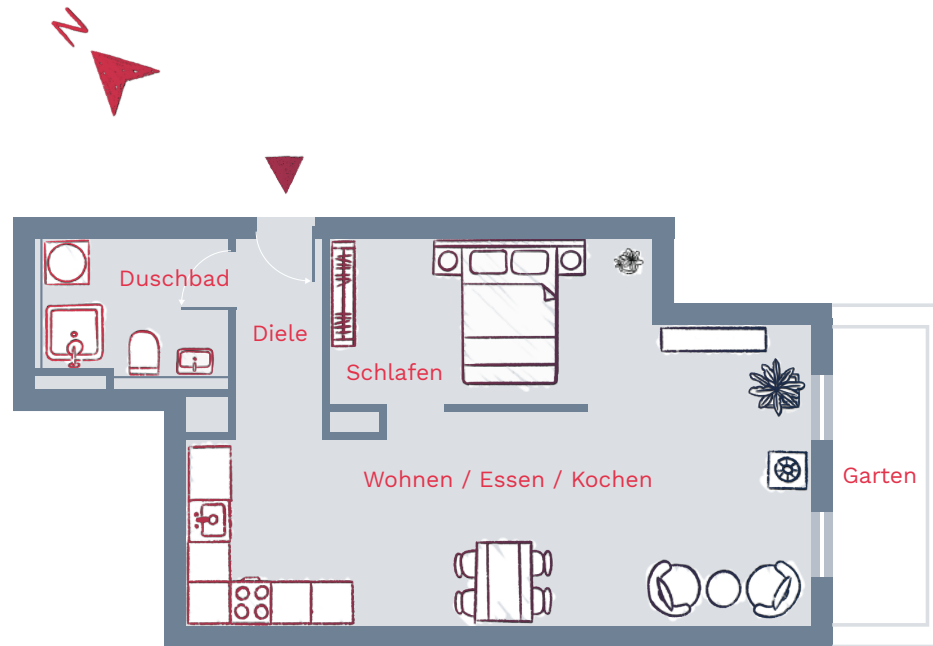

Wohnung Q-01, EG

1,5 Zimmer, 48,29 m²

Wohnfläche

Wohnen Essen Kochen	28,95 m ²
Schlafen	10,57 m ²
Duschbad	5,45 m ²
Diele	3,33 m ²

Summe **48,29 m²**

Gebäude G bis R

Alle Angaben, auch Zahlen- und Größenangaben in diesem Plan, sind unverbindlich; Abweichungen bei Wohnflächen und Fertigmaßen bleiben daher vorbehalten. Die Illustrationen und die in den Plänen eingetragenen Möbel und Einrichtungsgegenstände sind lediglich Einrichtungsvorschläge, die nicht im Kaufpreis enthalten sind. Plan- und Bauausführungsänderungen, auch geringfügiger Art, bleiben wegen eventueller bauaufsichtlicher und sonstiger behördlicher Auflagen, möglicher Engpässe in der Materialbeschaffung u. Ä. vorbehalten. Maßgeblich ist lediglich der abzuschließende Kaufvertrag.