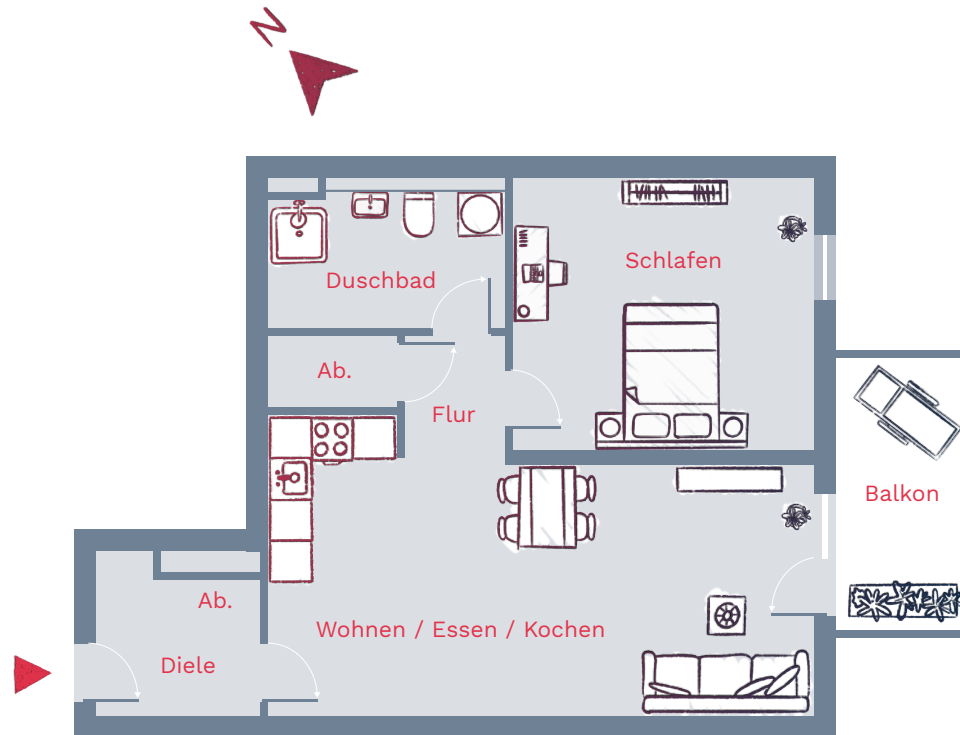

Wohnung P-06, 1. OG 2 Zimmer, 58,43 m²

Wohnfläche

Wohnen Essen Kochen	26,51 m ²
Schlafen	14,97 m ²
Duschbad	6,65 m ²
Diele	3,14 m ²
Flur	2,16 m ²
Abstell	1,65 m ²
Abstell	1,01 m ²
Balkon (25 % von 9,37 m ²)	2,34 m ²

Summe 58,43 m²

Gebäude G bis R

Alle Angaben, auch Zahlen- und Größenangaben in diesem Plan, sind unverbindlich; Abweichungen bei Wohnflächen und Fertigmaßen bleiben daher vorbehalten. Die Illustrationen und die in den Plänen eingetragenen Möbel und Einrichtungsgegenstände sind lediglich Einrichtungsvorschläge, die nicht im Kaufpreis enthalten sind. Plan- und Bauausführungsänderungen, auch geringfügiger Art, bleiben wegen eventueller bauaufsichtlicher und sonstiger behördlicher Auflagen, möglicher Engpässe in der Materialbeschaffung u. Ä. vorbehalten. Maßgeblich ist lediglich der abzuschließende Kaufvertrag.