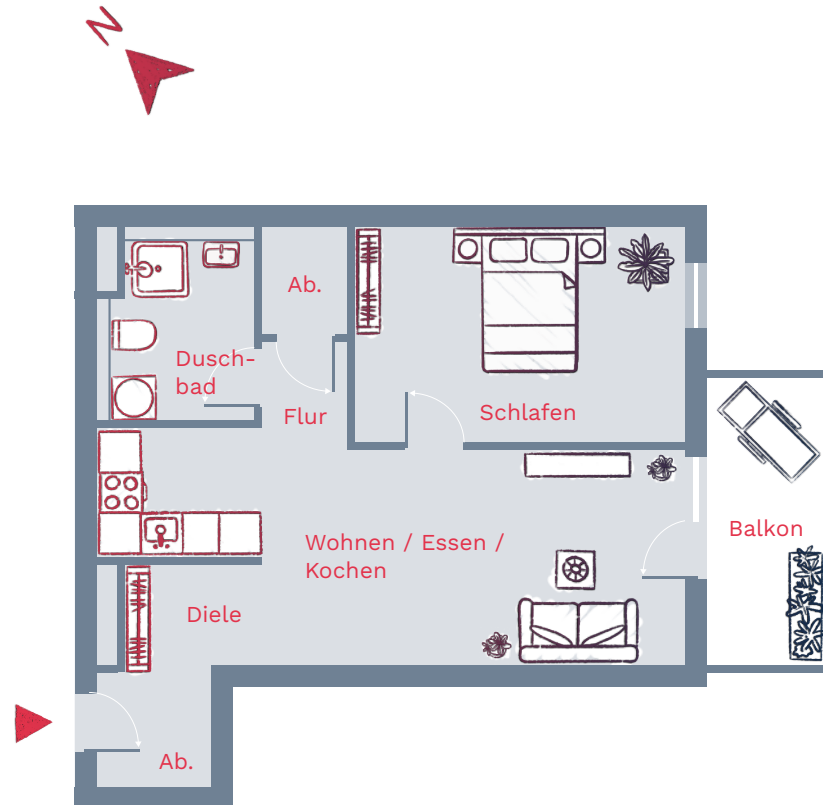

Wohnung Q-07, 1. OG

2 Zimmer, 58,96 m²

Wohnfläche

Wohnen Essen Kochen	25,08 m ²
Schlafen	15,05 m ²
Duschbad	6,35 m ²
Diele	5,97 m ²
Flur	1,56 m ²
Abstell	1,88 m ²
Abstell	0,88 m ²
Balkon (25 % von 8,81 m ²)	2,20 m ²

Summe 58,96 m²

Gebäude G bis R

Alle Angaben, auch Zahlen- und Größenangaben in diesem Plan, sind unverbindlich; Abweichungen bei Wohnflächen und Fertigmaßen bleiben daher vorbehalten. Die Illustrationen und die in den Plänen eingetragenen Möbel und Einrichtungsgegenstände sind lediglich Einrichtungsvorschläge, die nicht im Kaufpreis enthalten sind. Plan- und Bauausführungsänderungen, auch geringfügiger Art, bleiben wegen eventueller bauaufsichtlicher und sonstiger behördlicher Auflagen, möglicher Engpässe in der Materialbeschaffung u. Ä. vorbehalten. Maßgeblich ist lediglich der abzuschließende Kaufvertrag.