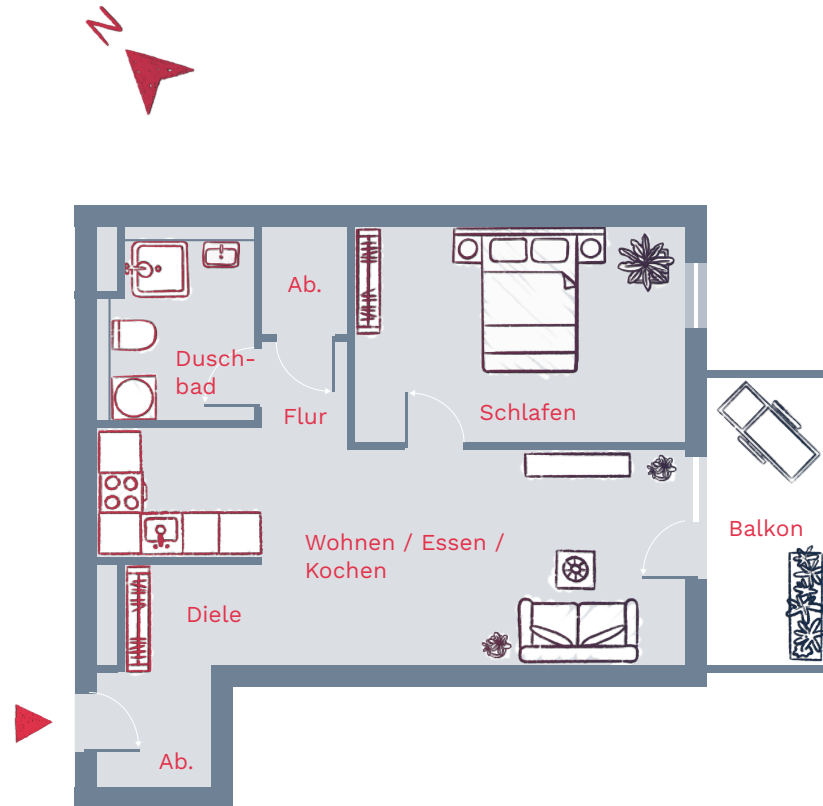

Wohnung Q-22, 4. OG 2 Zimmer, 58,97 m²

Wohnfläche

Wohnen Essen Kochen	25,08 m ²
Schlafen	15,05 m ²
Duschbad	6,35 m ²
Diele	5,97 m ²
Flur	1,56 m ²
Abstell	1,88 m ²
Abstell	0,88 m ²
Balkon (25 % von 8,81 m ²)	2,20 m ²

Summe 58,97 m²

Gebäude G bis R

Alle Angaben, auch Zahlen- und Größenangaben in diesem Plan, sind unverbindlich; Abweichungen bei Wohnflächen und Fertigmaßen bleiben daher vorbehalten. Die Illustrationen und die in den Plänen eingetragenen Möbel und Einrichtungsgegenstände sind lediglich Einrichtungsvorschläge, die nicht im Kaufpreis enthalten sind. Plan- und Bauausführungsänderungen, auch geringfügiger Art, bleiben wegen eventueller bauaufsichtlicher und sonstiger behördlicher Auflagen, möglicher Engpässe in der Materialbeschaffung u. Ä. vorbehalten. Maßgeblich ist lediglich der abzuschließende Kaufvertrag.