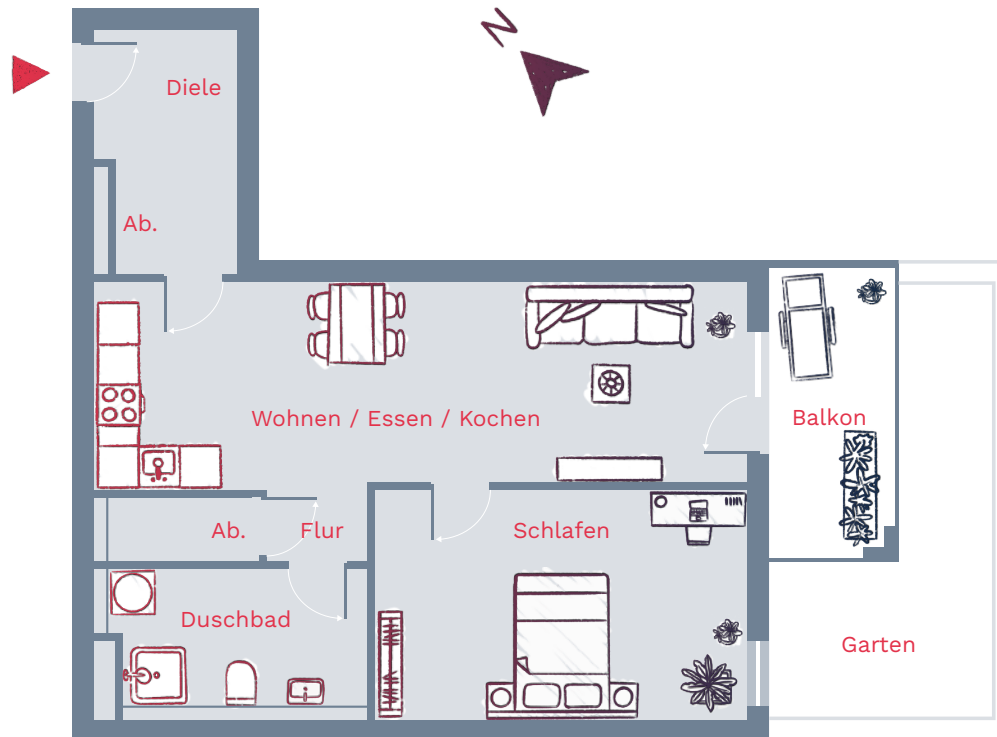

Wohnung Q-02, EG 2 Zimmer, 58,35 m²

Wohnfläche

Wohnen Essen Kochen	24,90 m ²
Schlafen	15,34 m ²
Duschbad	6,93 m ²
Diele	4,91 m ²
Flur	1,34 m ²
Abstell	1,97 m ²
Abstell	0,95 m ²
Balkon (25 % von 8,08 m ²)	2,02 m ²

Summe 58,35 m²

Gebäude G bis R

Alle Angaben, auch Zahlen- und Größenangaben in diesem Plan, sind unverbindlich; Abweichungen bei Wohnflächen und Fertigmaßen bleiben daher vorbehalten. Die Illustrationen und die in den Plänen eingetragenen Möbel und Einrichtungsgegenstände sind lediglich Einrichtungsvorschläge, die nicht im Kaufpreis enthalten sind. Plan- und Bauausführungsänderungen, auch geringfügiger Art, bleiben wegen eventueller bauaufsichtlicher und sonstiger behördlicher Auflagen, möglicher Engpässe in der Materialbeschaffung u. Ä. vorbehalten. Maßgeblich ist lediglich der abzuschließende Kaufvertrag.