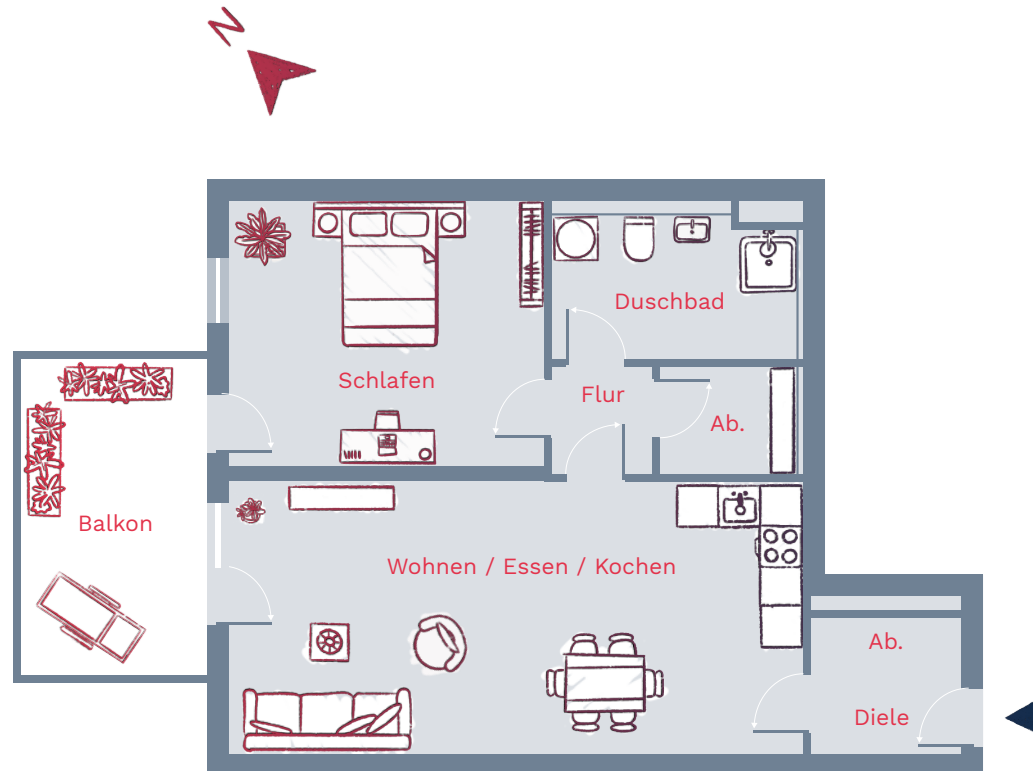

Wohnung R-07, 1. OG 2 Zimmer, 59,33 m²

Wohnfläche

Wohnen Essen Kochen	27,66 m ²
Schlafen	14,67 m ²
Duschbad	6,50 m ²
Diele	2,40 m ²
Flur	1,70 m ²
Abstell	2,43 m ²
Abstell	1,38 m ²
Balkon (25 % von 10,38 m ²)	2,60 m ²

Summe 59,33 m²

Gebäude G bis R

Alle Angaben, auch Zahlen- und Größenangaben in diesem Plan, sind unverbindlich; Abweichungen bei Wohnflächen und Fertigmaßen bleiben daher vorbehalten. Die Illustrationen und die in den Plänen eingetragenen Möbel und Einrichtungsgegenstände sind lediglich Einrichtungsvorschläge, die nicht im Kaufpreis enthalten sind. Plan- und Bauausführungsänderungen, auch geringfügiger Art, bleiben wegen eventueller bauaufsichtlicher und sonstiger behördlicher Auflagen, möglicher Engpässe in der Materialbeschaffung u. Ä. vorbehalten. Maßgeblich ist lediglich der abzuschließende Kaufvertrag.